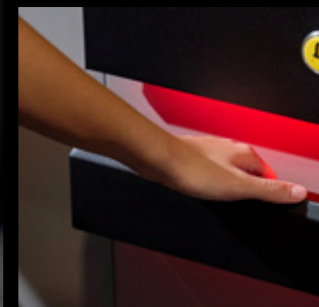

ÉCLAIRAGE

Suite Touch place la lumière au centre de l'expérience, en la transformant en un élément essentiel qui vit en symbiose avec les mouvements de la plateforme. L'éclairage RGBW, personnalisable dans plusieurs couleurs, accompagne l'arrivée de la cabine à chaque étage avec un effet scénographique unique.

La nouvelle gamme Suite Touch incarne l'alliance entre design et innovation, en combinant des éléments qui redéfinissent l'expérience de mobilité verticale.

CONSOLE AVEC ÉCRAN TACTILE

La console interactive est le cœur de la série Touch : son interface intuitive permet de sélectionner les étages et de personnaliser les couleurs des lumières RGBW de la cabine, tout en servant de centre de contrôle pour vérifier l'état de fonctionnement de l'ascenseur privatif.

Flexible, raffiné et unique : une cabine qui représente le style italien, dépassant la simple fonction technique.

MAIN COURANTE VERTICALE

La main courante, détail emblématique de la gamme Touch, fait écho aux lignes essentielles de la console et de l'éclairage au plafond. Pour les modèles avec fonctionnement automatique, elle est installée verticalement près de la console, renforçant l'équilibre et l'esthétique globale de la cabine.

Un objet conçu pour se fondre dans le décor ou se démarquer, selon la vision de l'utilisateur.

MAIN COURANTE HORIZONTALE SMART

Dans les modèles avec fonctionnement homme présent, la main courante combine esthétique, ergonomie et fonctionnalité: elle se présente horizontalement et intègre des capteurs tactiles qui activent le mouvement de la plate-forme lorsque la main reste en contact.